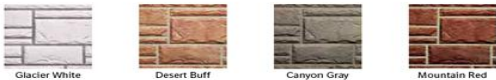

L RC

**Hand-Laid Brick**

ЦВЕТОВАЯ ПАЛИТРА Hand-Laid Brick

 <p>Hand-Laid Brick, Used Red</p> <p>Отделочный борт Hand-Laid Brick</p> <p>Угол для серии Hand-Laid Brick</p>	<p>Цвета: Red Blend, Char Brown, Colonial White, Used Red</p>	<p>8 Упаковка: 10 шт</p> <p>Ширина: 44,45 см Длина: 100,97 см</p>	шт.	563 .. ,
		<p>8 Упаковка: 10 шт</p> <p>Ширина: 10,16 см Длина: 45,75 см</p>	шт.	53. .. ,
		<p>8 Упаковка: 10 шт</p> <p>Ширина: 9,21 см Длина: 91,44</p>	шт.	53. .. ,

**Hand-Cut Stone**

ЦВЕТОВАЯ ПАЛИТРА Hand-Cut Stone

 <p>Hand-Cut Stone, Mountain Red</p> <p>Отделочный борт Hand-Cut Stone</p> <p>Угол для серии Hand-Cut Stone</p>	<p>Цвета: Glacier White, Desert Buff, Canyon Grey, Mountain Red.</p>	<p>8 Ширина: 44,45 см</p> <p>Длина: 100,97 см</p>	шт.	563 .. ,
		<p>8 Упаковка: 10 шт</p> <p>Ширина: 10,16 см Длина: 45,75 см</p>	шт.	53. .. ,
		<p>8 Упаковка: 10 шт</p> <p>Ширина: 9,21 см Длина: 91,44</p>	шт.	53. .. ,