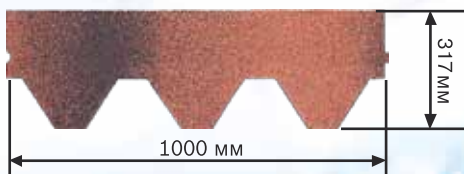

Коллекция битумных кровельных покрытий ICOPAL Plano

Plano Antik

Теплый переливающийся цвет!

Новая расцветка Plano Antik позволяет получить кровлю, напоминающую старинные черепичные крыши Европы.

Самоклеящийся слой с обратной стороны

Полезная площадь..... 3 м² в упаковке
Вес упаковки..... 22 кг
Упаковка..... 22 гонта

Цвета, созданные самой природой

- **НАТУРАЛЬНО-КОРИЧНЕВЫЙ**
  Основательность и гостеприимство.
- **КИРПИЧНО-КРАСНЫЙ**
  Тепло и уют домашнего очага.
- **ЗЕЛЕНЫЙ ЛЕС**
  Прогулка по тенистым лесным уголкам.

БЕСШУМНАЯ
КРОВЛЯ
ICOPAL®