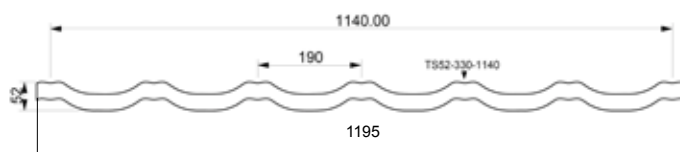

● **Продукт**

Наименование	Finnera™
Код	TS52-330-1140
Высота профиля	52 мм
Шаг волны	330 мм
Габаритная ширина	1195 мм
Габаритная длина	700 мм
Толщина	0.50 мм
Вес на единицу	3.90 кг
Товарная единица	штуки