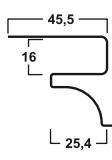

Приоконная планка

Количество штук в коробке 16
Длина панели 3,66 м
Общая длина в 1 коробке 58,52 м
Масса коробки 31,7 кг
* цвет: 1, 3, 4