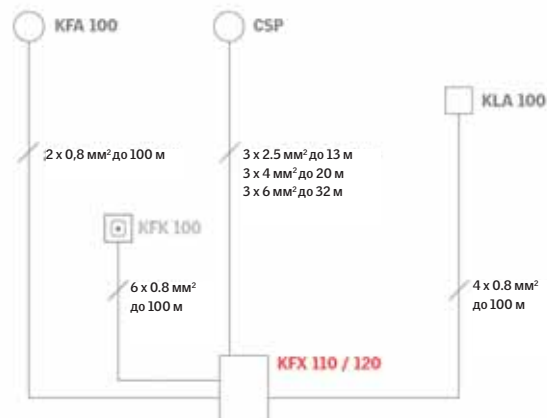

Кнопка включения вентиляции KFK 200

- Открывает окно для вентиляции на 15 см
- Цвет: белый (RAL 1013)
- Размеры: 81 x 81 x 12 мм (ш x в x г)

Датчик дождя KLA 100

- Закрывает окно в случае дождя
- Пластиковый корпус с датчиком дождя
- Цвет: светло-серый (RAL 9002)
- Размеры: 80 x 80 x 55 мм (ш x в x г)

Монтажная схема

ВЕЛЮКС ЗАО
117335, Москва,
ул. Архитектора Власова, 3
Москва: (495) 737 75 20
Бесплатная информационная линия:
Регионы: 8 800 200 75 20
www.velux.ru

Жизнь в лучшем свете™

VELUX®