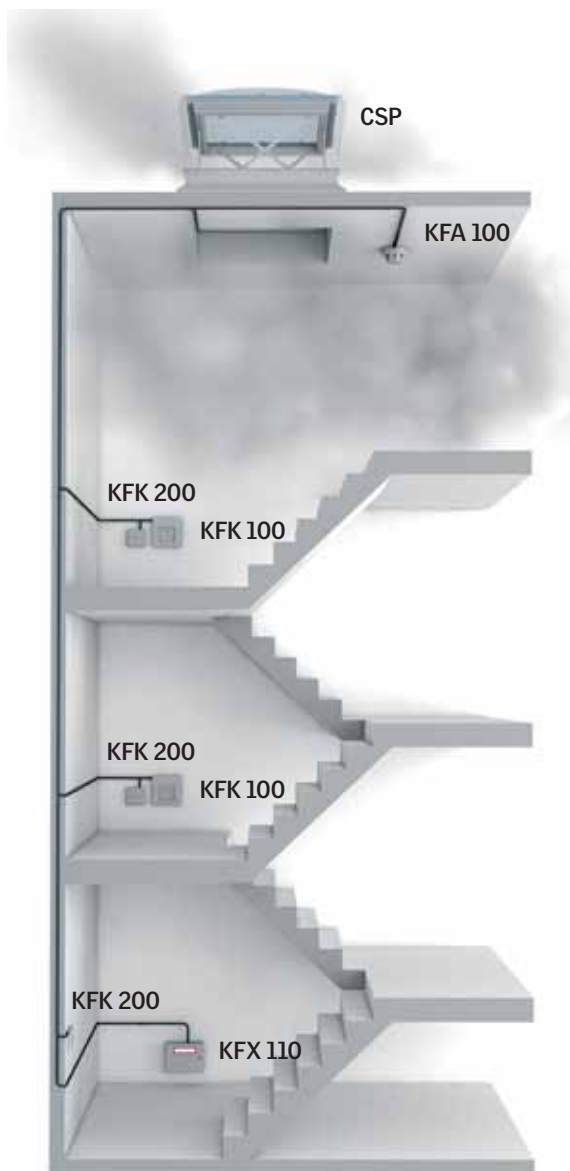

Контроль освещения

Новая система для плоской кровли позволяет контролировать количество света, поступающего внутрь. Вы можете установить штору-плиссе и контролировать количество света нажатием одной кнопки на пульте.

Датчик дыма KFA 100

- Датчик дыма для раннего обнаружения пожара.
- Индикатор срабатывания.
- Цвет: белый (RAL 9003).
- Размеры: Н = 50 мм, Ø = 100 мм

Кнопка включения аварийной вентиляции KFK 100

- При необходимости разбить стекло, нажать кнопку
- Визуальная и акустическая индикация ошибок, правильного функционирования и тревоги.
- Цвет: серый (RAL 7047)
- Размеры: 125 x 125 x 36 мм (ш x в x г)

Кнопка включения вентиляции KFK 200

- Открывает окно для вентиляции на 15 см
- Цвет: белый (RAL 1013)
- Размеры: 81 x 81 x 12 мм (ш x в x г)

Датчик дождя KLA 100

- Закрывает окно в случае дождя
- Пластиковый корпус с датчиком дождя
- Цвет: светло-серый (RAL 9002)
- Размеры: 80 x 80 x 55 мм (ш x в x г)

Монтажная схема

ВЕЛЮКС ЗАО
117335, Москва,
ул. Архитектора Власова, 3
Москва: (495) 737 75 20
Бесплатная информационная линия:
Регионы: 8 800 200 75 20
www.velux.ru

Жизнь в лучшем свете™

VELUX®